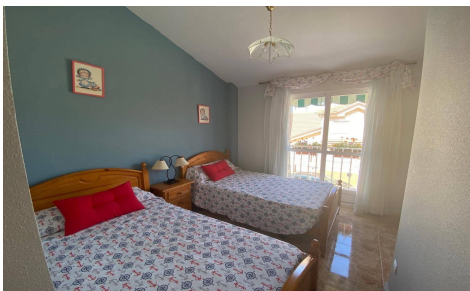

JL21270K

**Villa In San Pedro del Pinatar**

**€159,000**

2

2

82m<sup>2</sup>

100m<sup>2</sup>

N/A