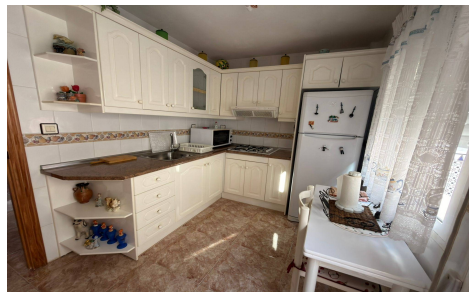

JL21270K

**Villa In San Pedro del Pinatar**

**€159,000**

2

2

82m<sup>2</sup>

100m<sup>2</sup>

N/A