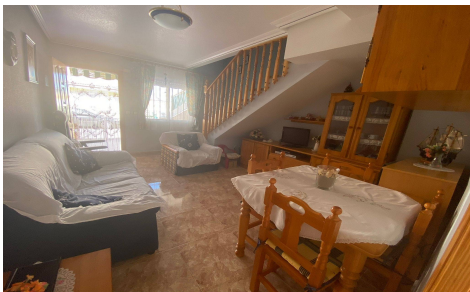

JL21270K

**Villa In San Pedro del Pinatar**

**€159,000**

2

2

82m<sup>2</sup>

100m<sup>2</sup>

N/A