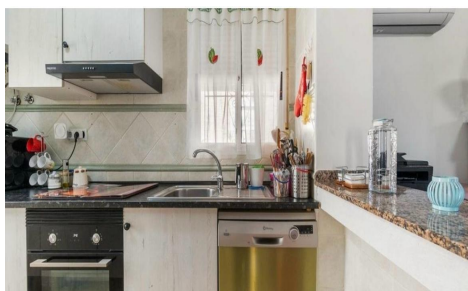

JL24926W

Duplex In San Miguel de Salinas

€269,900

3

2

81m²

165m²