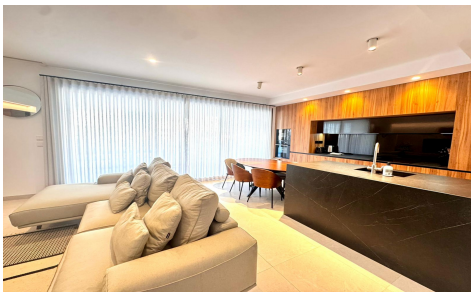

JL65184G

**Villa In Torre Pacheco**

**€560,000**

4

4

212m<sup>2</sup>

230m<sup>2</sup>

N/A