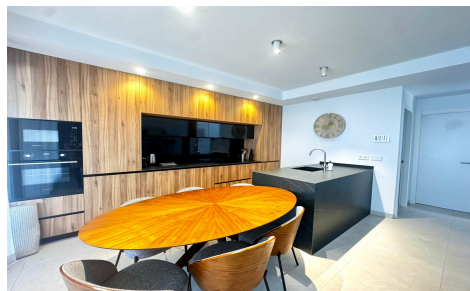

JL65184G

**Villa In Torre Pacheco**

**€560,000**

4

4

212m<sup>2</sup>

230m<sup>2</sup>

N/A