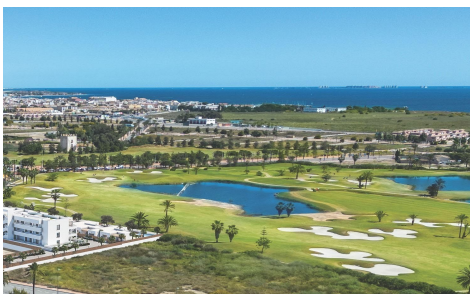

JL52991W

IBICENCAN STYLE NEW BUILD VILLAS IN LOS CAJONES

3

2

112m²

180m²