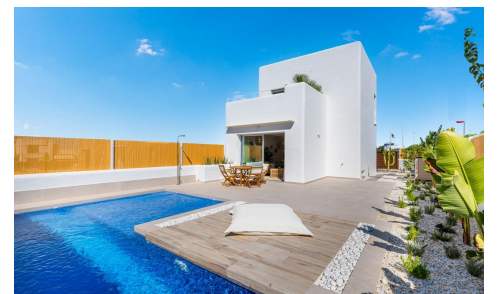

JL52991W

IBICENCAN STYLE NEW BUILD VILLAS IN LOS CAJONES

3

2

112m²

180m²