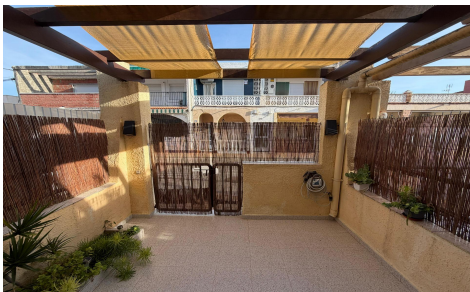

JL54836E

Duplex In Lo Pagan

€148,470

2

2

63m²

N/A

N/A