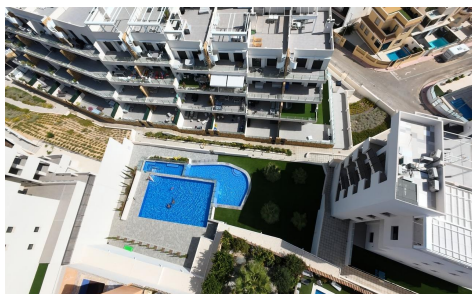

JL16829B

**Penthouse In Orihuela Costa**

**€375,000**

2

2

85m<sup>2</sup>

180m<sup>2</sup>