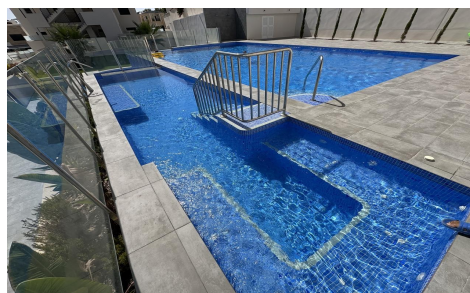

JL16829B

**Penthouse In Orihuela Costa**

**€375,000**

2

2

85m<sup>2</sup>

180m<sup>2</sup>