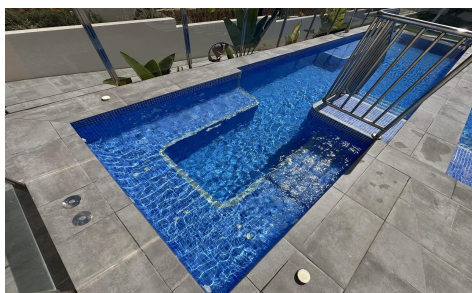

JL16829B

**Penthouse In Orihuela Costa**

**€375,000**

2

2

85m<sup>2</sup>

180m<sup>2</sup>