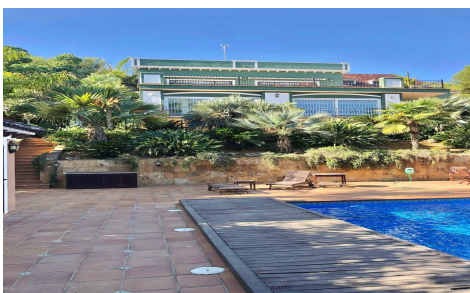

JL20053Y

**Villa In El Palmar**

**€1,800,000**

6

10

1,150m<sup>2</sup>

2,550m<sup>2</sup>