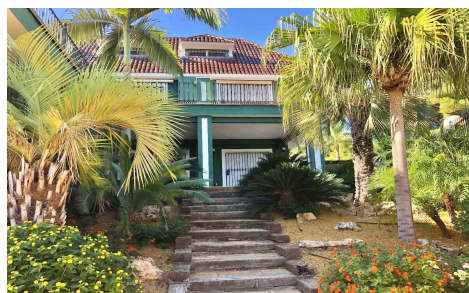

JL20053Y

**Villa In El Palmar**

**€1,800,000**

6

10

1,150m<sup>2</sup>

2,550m<sup>2</sup>