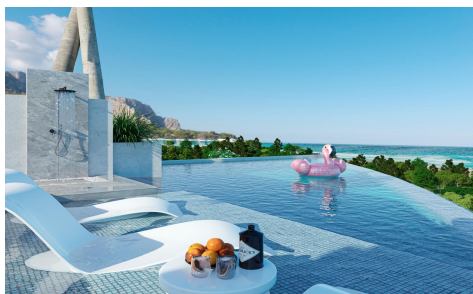

JL42230M

**NEW BUILD VILLAS IN BENALMADENA**

**€2,500,000**

4

4

508m<sup>2</sup>

764m<sup>2</sup>