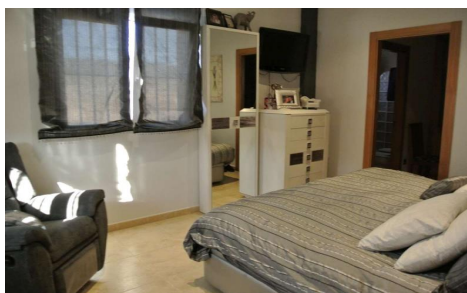

JL75107N

Country House In Canada De La Lena

€525,000

5

3

300m²

800m²

N/A