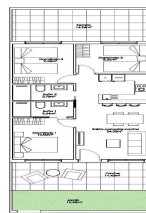

Exclusive New Build Bungalows in Pilar de la Horadada €270,000