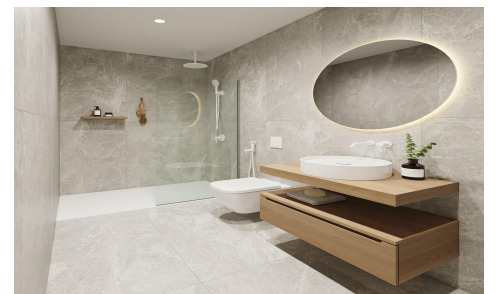

Exclusive New Build Bungalows in Pilar de la Horadada €270,000