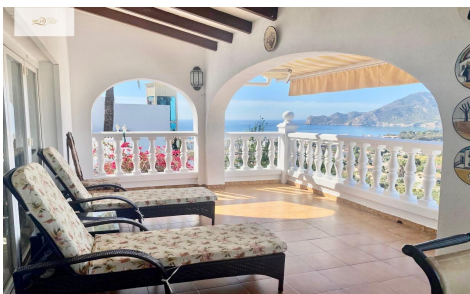

4

3

437m²

1,028m²