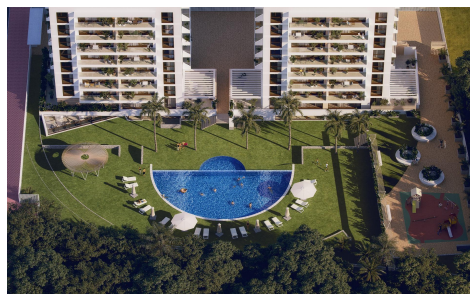

Modern New Build Apartments Near the Beach €855,000

TORRE 2 TPO A	
VESTIBULO	0,85
ESTACIONAMIENTO COC	25,85
COMENTORIO 1	10,00
COMENTORIO 2	9,00
DISTRIBUIDOR	1,72
BANO 1	3,00
BANO 2	3,00
TERRAZA CUBIERTA	8,98
TOTAL SUP ÚTIL	64,05
SUP. CONCRETO	74,00
SUP. CONCRETO COMPLEJO	18,87
TOTAL SUP. CONCRETO	92,87
TERRAZA DESDEBIDA	10,00