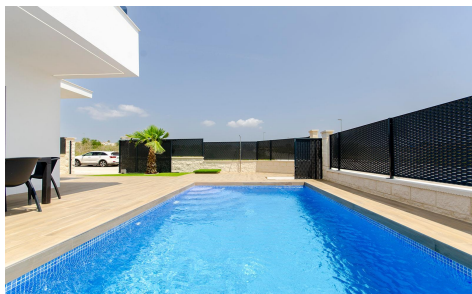

23

SUPERFICIES

PLANTA COBERTURA (M²)	10,32
TERRAZO	0,38
CONCRETO	10,32
TOTAL	21,02

PLANTA BALCON
PLANTA PALMERA
PLANTA CUBIERTA

SOLARIUM OPCIONAL
OPCIONAL SOLARIUM

3 DORMITORIOS + 2 BAÑOS
3 BEDROOMS + 2 BATHROOMS