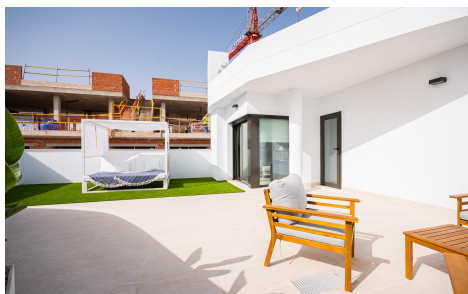

JL28515A

**NEW BUILD RESIDENCIAL IN LOS BALCONES €539,000 BY**

3

2

84m<sup>2</sup>

224m<sup>2</sup>