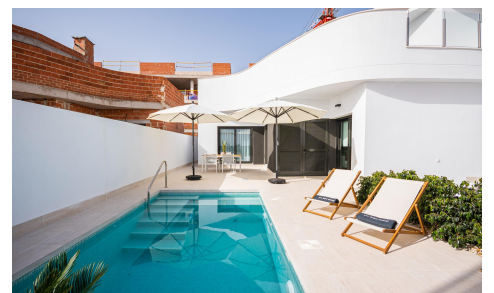

JL28515A

**NEW BUILD RESIDENCIAL IN LOS BALCONES €539,000 BY**

3

2

84m<sup>2</sup>

224m<sup>2</sup>