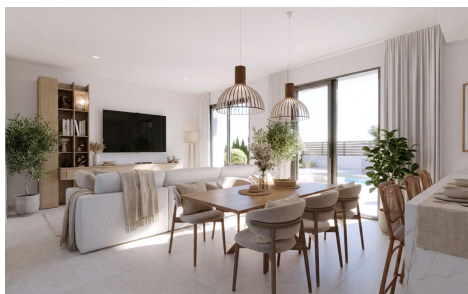

JL30067A

New Build Villas in Hacienda del Alamo Golf Res €69,900

3

2

114m²

380m²