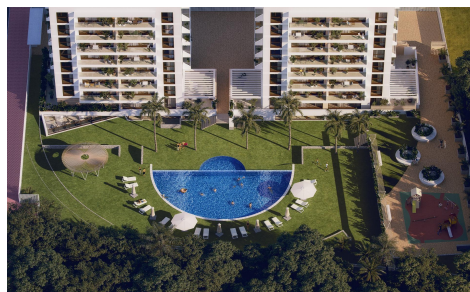

JL73720D

Modern New Build Apartments Near the Beach €253,000

TORRE 1	
TIPO D	
USO TIPO A.D.	2,00
SISTEMA COCINADOR CONV.	19,00
COMPARTIMENTO 1	10,23
COMPARTIMENTO 2	9,00
BANO 1	3,97
BANO 2	2,00
TERRAZA CUBIERTA	6,00
TOTAL SUP. ÚTIL	58,20
SUP. CONSTR.	63,78
SUP. CONST. COMBINES	14,54
TOTAL SUP. CONSTR.	78,32