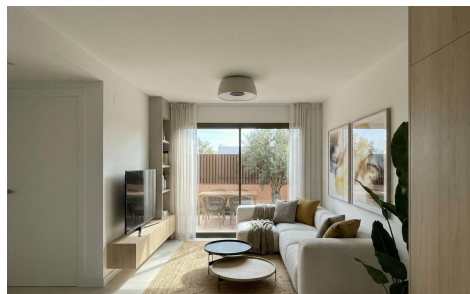

JL53051W

New Build Villas at El Alba Mediterranean Res 272,500

2

2

77m²

150m²