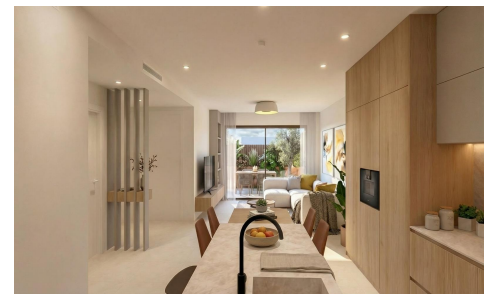

JL53051W

New Build Villas at El Alba Mediterranean Res 272,500

2

2

77m²

150m²