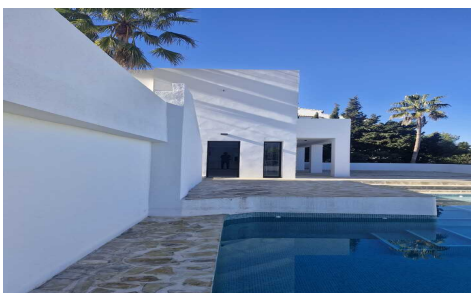

JL60722Q

Villa In javea

€995,000

4

3

149m²

914m²

N/A