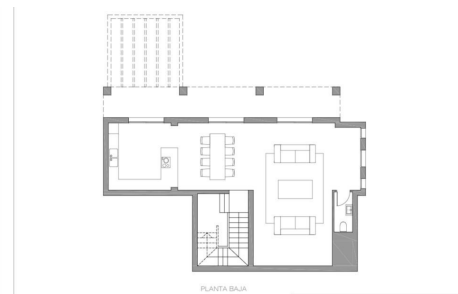

JL60722Q

Villa In javea

€995,000

4

3

149m²

914m²

N/A