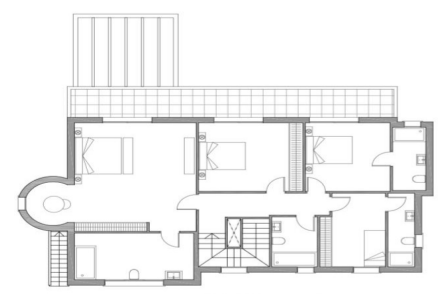

JL60722Q

Villa In javea

€995,000

4

3

149m²

914m²

N/A