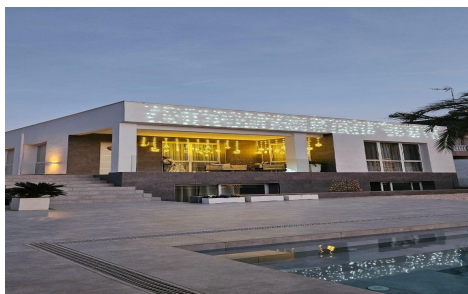

JL95550E

**Villa In Orihuela**

**€449,000**

4

3

180m<sup>2</sup>

1,600m<sup>2</sup>