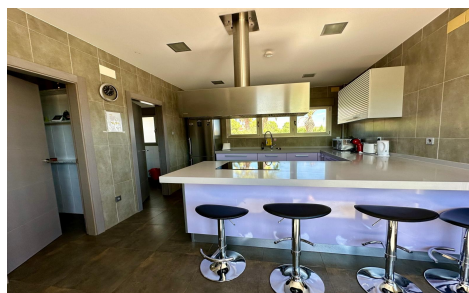

JL70988P

Villa In Yecla

€498,000

5

8

332m²

4,500m²

N/A