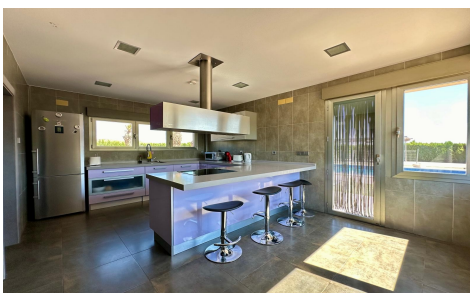

JL70988P

Villa In Yecla

€498,000

5

8

332m²

4,500m²

N/A