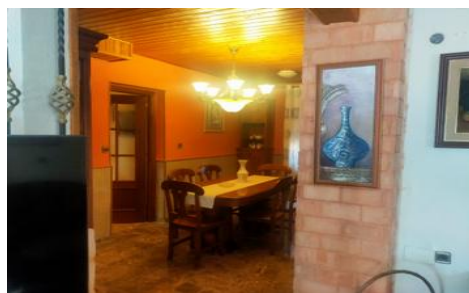

JL21024B

Villa In Elche

€420,000

5

5

250m²

2,000m²

N/A