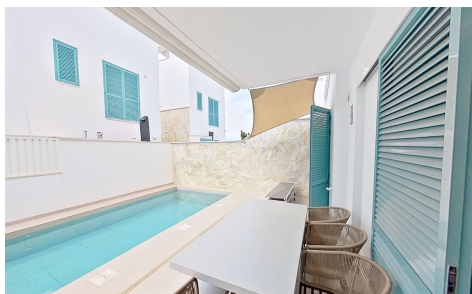

JL25342D

Activar Windows
Ve a Configuración para activar Windows.

Bungalow In Pilar de La Horadada

€399,000

3

2

90m²

100m²