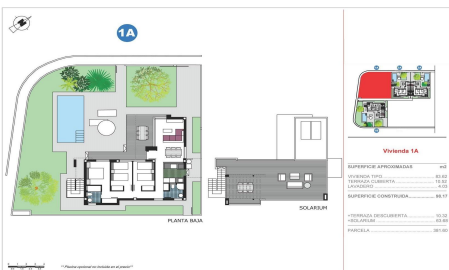

JL59690U

NEW BUILD VILLAS IN ELS POBLETS

€475,000

3

2

98m²

381m²

N/A