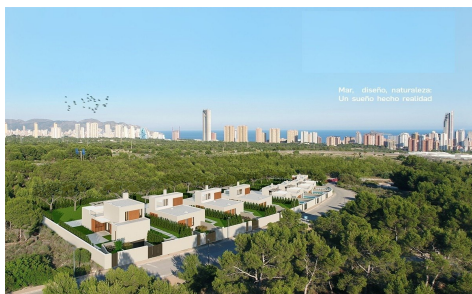

3

2

230m²

409m²