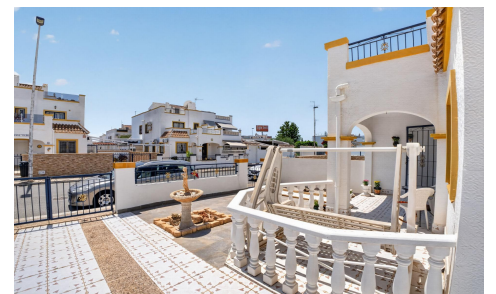

JL34875Z

Duplex In Torrevieja

€195,000

3

2

76m²

125m²