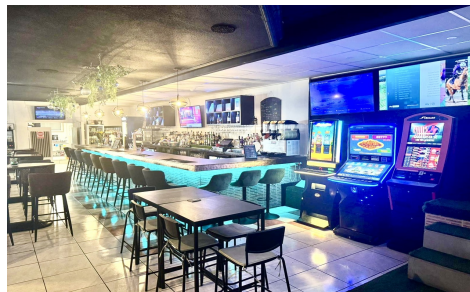

JL76143Q

**Commercial In San Miguel de Salinas**

**€69,000**

0

2

341m<sup>2</sup>

N/A

N/A