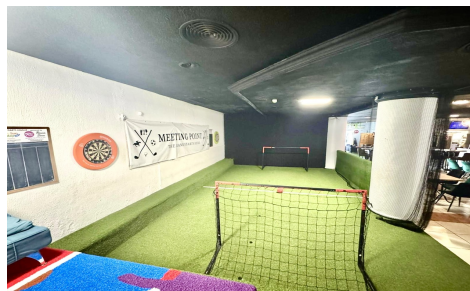

JL76143Q

**Commercial In San Miguel de Salinas**

**€69,000**

0

2

341m<sup>2</sup>

N/A

N/A