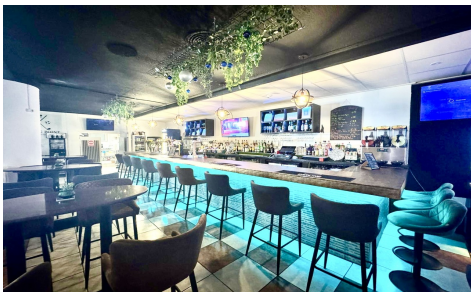

JL76143Q

**Commercial In San Miguel de Salinas**

**€69,000**

0

2

341m<sup>2</sup>

N/A

N/A