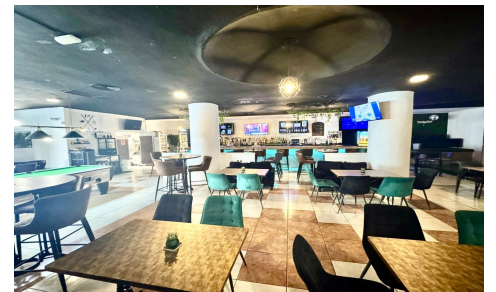

JL76143Q

**Commercial In San Miguel de Salinas**

**€69,000**

0

2

341m<sup>2</sup>

N/A

N/A