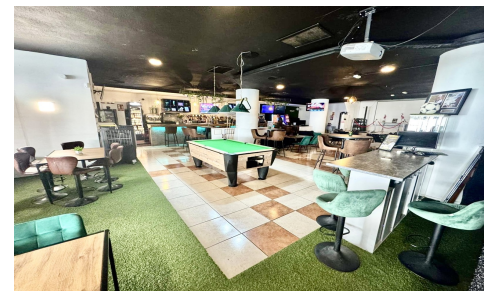

JL76143Q

**Commercial In San Miguel de Salinas**

**€69,000**

0

2

341m<sup>2</sup>

N/A

N/A