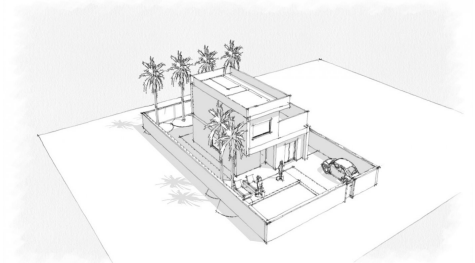

3

2

102m²

306m²

N/A