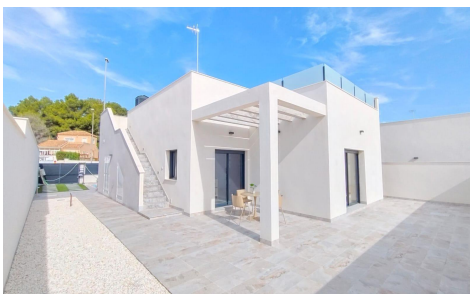

## NEW BUILD VILLAS IN PINAR DE CAMPOVERE €22,500

3

2

116m<sup>2</sup>

304m<sup>2</sup>