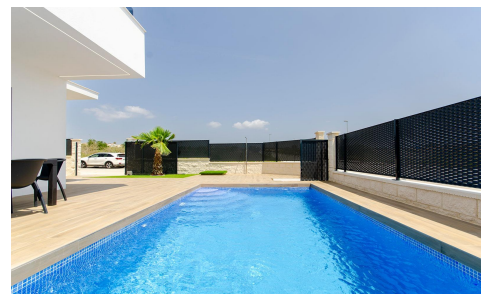

NEW BUILD VILLAS IN VISTABELLA GOLF RESORT, 609,000