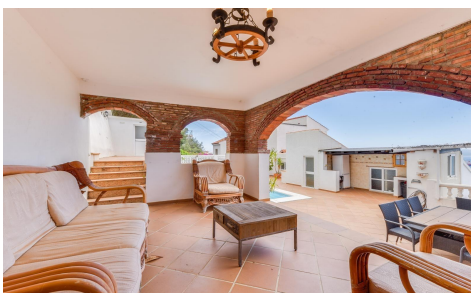

JL70200K

**Villa In La Linea De La Concepcion**

**€5,700,000**

7

5

340m<sup>2</sup>

350m<sup>2</sup>