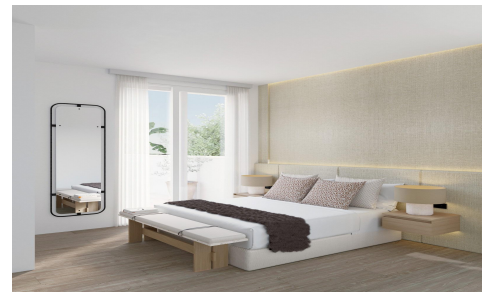

JL46411S

NEW BUILD VILLAS IN HONDON DE LAS NIEVES \$57,250

3

3

230m²

216m²